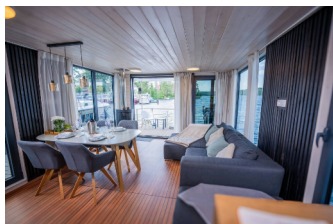

WOMA D13

RedWine (2022)

Duschik Und Rost Hausboot GbR • Marina Röblinsee, Röblinsee 37 • D-16798 Fürstenberg • Deutschland

Telefon: +49 (0) 371 33760690

E-Mail: kontakt@bootado.com

Web: www.bootado.com

BORDKÜCHE: Backofen, Besen und Kehrschaufel, Geschirrhandtuch, Herd, Kaffeemaschine, Kitchen towel, Kühlschrank, Müllsäcke, Pantryausrüstung, Spülmaschine, Tiefkühlfach, Toaster, Warmes Wasser

DECKAUSRÜSTUNG: Außenborder, Badeleiter, Badeplattform, Bimini Top, Decklichter, Deckschrubber (deckbürste), Kunststoff-Eimer (Pütz), Sonnendeck

INTERIEUR: Elektrische Toilette, Hair dryer, Innendusche, Kamin, Klobürste, Seife, Staubsauger, Toilettenpapier

KOMFORT: Sonnendeckstühle

NAVIGATION: Bugstrahlruder, Heckstrahlruder

SICHERHEITSAUSRÜSTUNG: Fäkalientank

UNTERHALTUNG: CD Player, Radio, TV, Wi-Fi Internet

YACHTELEKTRIK: Heizung, Klimaanlage

Hafen Röblinsee Marina, Deutschland

Boot ID 4

Hersteller Woma

Bootsname RedWine

Baujahr 2022

Länge 13.70 M

Kabinen 2

Kojes 7

WC 1