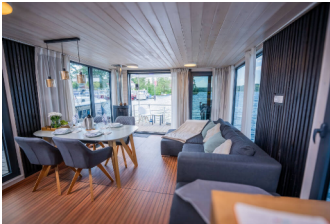

WOMA D13

RedWine (2022)

Duschik Und Rost Hausboot GbR • Marina Röblinsee, Röblinsee 37 • D-16798 Fürstenberg • Deutschland

Telefon: +49 (0) 157 806 018 51

E-Mail: kontakt@bootado.com

Web: www.bootado.com

BORDKÜCHE: Backofen, Besen und Kehrschaufel, Geschirrhandtuch, Herd, Kaffeemaschine, Kitchen towel, Kühlschrank, Müllsäcke, Pantryausrüstung, Spülmaschine, Tiefkühlfach, Toaster, Warmes Wasser

DECKAUSRÜSTUNG: Außenborder, Badeleiter, Badeplattform, Bimini Top, Decklichter, Deckschrubber (deckbürste), Kunststoff-Eimer (Pütz), Sonnendeck

INTERIEUR: Elektrische Toilette, Hair dryer, Innendusche, Kamin, Klobürste, Seife, Staubsauger, Toilettenpapier

KOMFORT: Sonnendeckstühle

NAVIGATION: Bugstrahlruder, Heckstrahlruder

SICHERHEITSAUSRÜSTUNG: Fäkalientank

UNTERHALTUNG: CD Player, Radio, TV, Wi-Fi Internet

YACHTELEKTRIK: Heizung, Klimaanlage

Hafen Röblinsee Marina, Deutschland

Boot ID 4

Hersteller Woma

Bootsname RedWine

Baujahr 2022

Länge 13.70 M

Kabinen 2

Kojes 6

WC 1