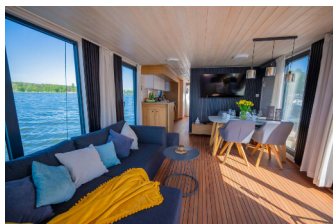

WOMA D13

Juno (2022)

Duschik Und Rost Hausboot GbR • Marina Röblinsee, Röblinsee 37 • D-16798 Fürstenberg • Deutschland

Telefon: +49 (0) 371 33760690

E-Mail: kontakt@bootado.com

Web: www.bootado.com

BORDKÜCHE: Backofen, Besen und Kehrschaufel, Geschirrhandtuch, Herd, Kaffeemaschine, Kitchen towel, Kühlschrank, Müllsäcke, Pantryausrüstung, Spülmaschine, Tiefkühlfach, Toaster, Warmes Wasser

DECKAUSRÜSTUNG: Außenborder, Badeleiter, Badeplattform, Bimini Top, Decklichter, Deckschrubber (deckbürste), Kunststoff-Eimer (Pütz), Sonnendeck

INTERIEUR: Elektrische Toilette, Hair dryer, Innendusche, Kamin, Klobürste, Seife, Staubsauger, Toilettenpapier

KOMFORT: Sonnendeckstühle

NAVIGATION: Bugstrahlruder, Heckstrahlruder

SICHERHEITSAUSRÜSTUNG: Fäkalientank

UNTERHALTUNG: CD Player, Radio, TV, Wi-Fi Internet

YACHTELEKTRIK: Heizung, Klimaanlage

Hafen Röblinsee Marina, Deutschland

Boot ID 3

Hersteller Woma

Bootsname Juno

Baujahr 2022

Länge 13.70 M

Kabinen 2

Kojen 7

WC 1